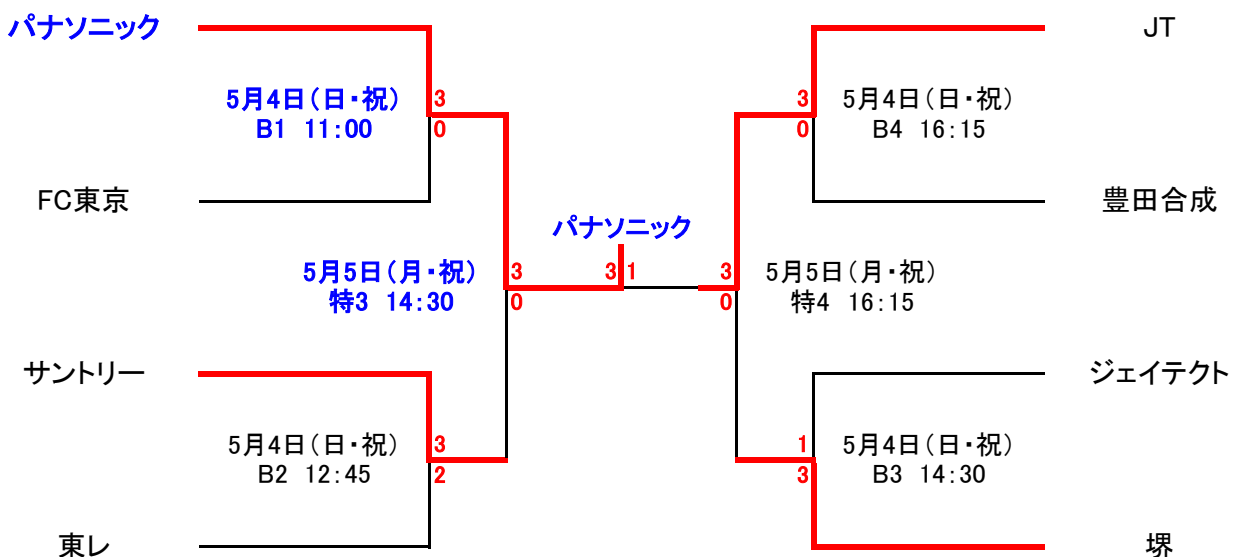

第63回 黒鷲旗 全日本男女選抜バレーボール大会

2014年5月1日(木)～5月6日(火・祝)

試合会場:大阪市中央体育館(メインアリーナ)

■グループ戦■

A 組	パナソニック ・ ジェイテクト ・ 日本体育大学 ・ つくばユニテッド
B 組	堺 ・ FC東京 ・ 警視庁 ・ 近畿大学
C 組	JT ・ サントリー ・ 早稲田大学 ・ 星城高校
D 組	東レ ・ 豊田合成 ・ 大分三好 ・ 順天堂大学

5月1日(木曜日)	Aコート		Bコート	
9:30	開 会 式			
第1試合目[11:00]	豊田合成	3-0	大分三好	サントリー 3-0 早稲田大学
第2試合目[12:45]	FC東京	3-0	警視庁	ジェイテクト 3-0 日本体育大学
第3試合目[14:30]	東レ	3-0	順天堂大学	JT 3-0 星城高校
第4試合目[16:15]	堺	3-0	近畿大学	パナソニック 3-1 つくばユニテッド

5月2日(金曜日)	Aコート		Bコート	
第1試合目[11:00]	豊田合成	3-0	順天堂大学	サントリー 3-0 星城高校
第2試合目[12:45]	FC東京	3-0	近畿大学	ジェイテクト 3-1 つくばユニテッド
第3試合目[14:30]	東レ	3-1	大分三好	JT 3-1 早稲田大学
第4試合目[16:15]	堺	3-1	警視庁	パナソニック 3-0 日本体育大学

5月3日(土曜日・祝)	Aコート		Bコート	
第1試合目[11:00]	大分三好	1-3	順天堂大学	早稲田大学 3-0 星城高校
第2試合目[12:45]	警視庁	1-3	近畿大学	日本体育大学 3-0 つくばユニテッド
第3試合目[14:30]	東レ	3-1	豊田合成	JT 3-1 サントリー
第4試合目[16:15]	堺	3-0	FC東京	パナソニック 3-0 ジェイテクト

■決勝トーナメント■

※A1はAコート1試合目、特3は特設コート3試合目