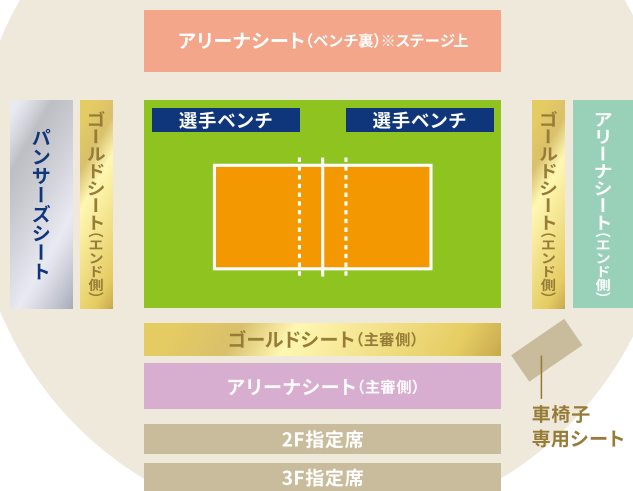

Formation

パナソニック パンサーズ	⑦久原 (⑤渡辺)	①清水	⑩山本	③深津	JTサンダーズ 広島
	②小宮 (⑥白澤)	⑩山内 (⑫兒玉)	②小野寺	①安永	
	②深津	⑬クビアク	⑥エドガー	⑯陳	
L: ⑯伊賀・⑰永野		L: ⑯唐川			

“We Are Panthers!!”

アリーナをパンサーズブルーで埋め尽くせ!!

パナソニック アリーナ 座席のご案内

今シーズンからアルミスタンドを設置し
より見やすく、より“熱情的”に!
各シートの詳細は公式Webサイトをチェック!