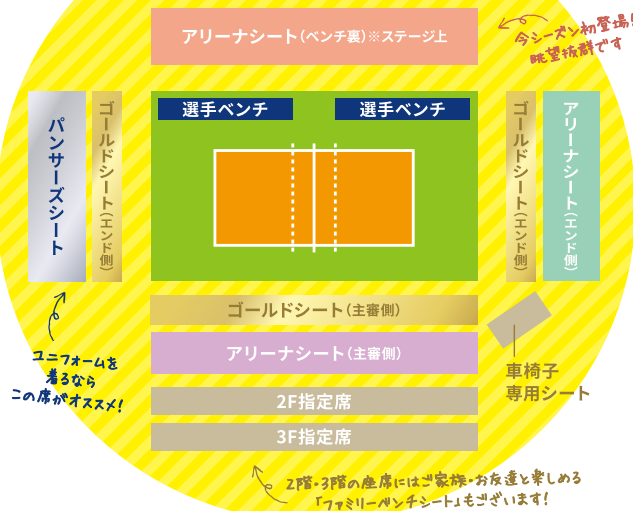

Arena & Stand Seat

パナソニックアリーナ 座席のご案内

今シーズンからアルミスタンドを設置し
より見やすく、より“熱情的”に!
各シートの詳細は公式Webサイトをチェック!

新型コロナウイルス等感染症の感染予防対策にご協力ください

パナソニックアリーナでは、Vリーグの大会運営ガイドラインに則り感染予防対策を行います。ご来場のお客様には通常の予防対策に加え、会場内移動・応援時などのルール遵守にご協力をお願いしております。大会運営ガイドラインについてはVリーグ公式Webサイトのお知らせをご覧ください。