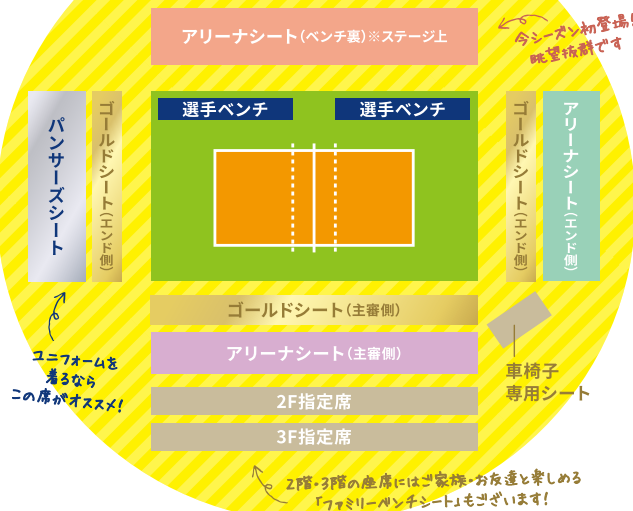

全選手集めたい!
選手型アクリル
キーホルダー

レプリカユニフォームをはじめ、タオルやキーホルダー・コラボグッズなど盛りだくさん! アリーナ場外グッズ販売ショップはもちろん、ご自宅ゆっくり選べるオンラインショップでもご購入いただけます。

お好きな選手の背番号が選べます!
ジャガード織りマフラータオル

公式オンラインショップはコチラ

<https://v-panthers.ec.e-get.jp/> ※ご利用にはファンクラブ会員登録が必要です。

Arena & Stand Seat

パナソニックアリーナ 座席のご案内

今シーズンからアルミスタンドを設置し
より見やすく、より“熱情的”に!
各シートの詳細は公式Webサイトをチェック!

新型コロナウイルス等感染症の感染予防対策にご協力ください

パナソニックアリーナでは、Vリーグの大会運営ガイドラインに則り感染予防対策を行います。ご来場のお客様には通常の予防対策に加え、会場内移動・応援時などのルール遵守にご協力をお願いしております。大会運営ガイドラインについてはVリーグ公式Webサイトのお知らせをご覧ください。